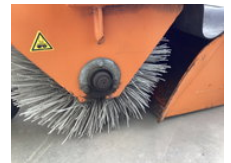

## Bemac Bema 25 Veegmachine

### Allgemeine Merkmale

Marke	Bemac
Unterkategorie	Kehrmaschine
Baujahr	2001
Zustand	Gebraucht
Allgemeinzustand	Sehr gut
Referenz	1953

Bemac Bema 25 Veegmachine

Zubehör