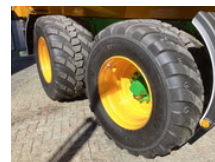

Joskin Trans Space 7500 kipwagen

Allgemeine Merkmale

Marke	Joskin
Unterkategorie	Getreideanhänger
Zählerstand	0km
Baujahr	2025
Zustand	Gebraucht

Eigenschaften

Belastbarkeit

23.999kg

Joskin Trans Space 7500 kipwagen