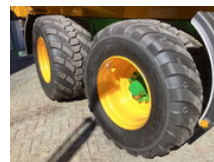

Joskin Trans Space 7500 kipwagen

Algemene kenmerken

Merk	Joskin
Subcategorie	Graantransportwagen
Tellerstand	0km
Bouwjaar	2025
Conditie	Gebruikt

Eigenschappen

Laadvermogen

23.999kg

Joskin Trans Space 7500 kipwagen

Omschrijving

Nieuwe Joskin kipwagen van het nieuwste model. Afmetingen laadbak 765 X 230 X 150 CM. Hardox 450 bodem, groot doorkijk rooster, hydraulisch achterslag. Zeer comfortabel rijgedrag door een hydraulisch geveerde dissel in combinatie met een hydraulisch geveerd onderstel. Goede oversteek aan de achterzijde in combinatie met een hydraulisch bumper maakt dat er probleemloos gekipt kan worden in een stortbak. De combinatie van een as-afstand van 182 CM en VF banden in de maat 710/50R30,5 maakt dat er weinig insporing in het land optreedt. Andere modellen en uitvoeringen eveneens beschikbaar, vraag naar de mogelijkheden.