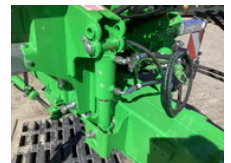

Joskin Trans Space 7500 kipwagen

Algemene kenmerken

Merk	Joskin
Subcategorie	Graantransportwagen
Tellerstand	0km
Bouwjaar	2025
Conditie	Gebruikt

Eigenschappen

Laadvermogen

23.999kg

Joskin Trans Space 7500 kipwagen

Omschrijving

Nieuwe Joskin kipwagen van het nieuwste model. Afmetingen laadbak 765 X 230 X 150 CM. Hardox 450 bodem, groot doorkijk rooster, hydraulisch achterslag. Zeer comfortabel rijgedrag door een hydraulisch geveerde dissel in combinatie met een hydraulisch geveerd onderstel. Goede oversteek aan de achterzijde in combinatie met een hydraulisch bumper maakt dat er probleemloos gekipt kan worden in een stortbak. De combinatie van een as-afstand van 182 CM en VF banden in de maat 710/50R30,5 maakt dat er weinig insporing in het land optreedt. Andere modellen en uitvoeringen eveneens beschikbaar, vraag naar de mogelijkheden.